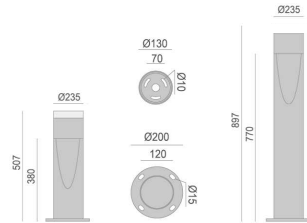

SMILE SERIES-CLOSE (VL-7001)

Shielded LED Bollard light for LED MR16 (GU5.3)

Mounting heights	479mm - 867mm
Installation anchor size	S.T.S Ø9 X □120mm or Ø9 X △70mm
Luminous flux [lm]	470[lm] - 480[lm]
Protection Class	IP67
Certification	KS C 7713 (LED 경관등)

Description

웃음을 지을 때 나타나는 입 모양을 형상화하여 디자인한 SMILE은 보는 이들의 입가에 미소를 선사할 수 있는 조명기구이다. 온화하면서도 안정적인 빛의 효과를 느낄 수 있도록 유백색 폴리카보네이트를 통해 상향으로 빛이 분포된다. 그리고 공간감과 하부 조도확보를 위한 간접조명 형태의 하향식 빛은 시민들의 휴식공간의 즐거운 등불이 되어 줄 것이다. 또한 LED, 전원공급장치가 내장되어 편리하게 설치 및 유지보수가 가능하며, LED 랩프 사용으로 어디서든 쉽게 구매 할 수 있어 유지관리가 수월한 제품이다.

CLASSIFIED BY INDUSTRIAL DESIGNER 4.52kg

MODEL	CODE NO.	LAMP	BASE	INPUT	lm/cd
SMILE-CLOSE (스마일-크로스)	7001-L5.6	LED MR16 5.6W	GU5.3	AC 220V	480[lm]
	7001-L8	LED MR16 8W	GU5.3	AC 220V	470[lm]

- Materials :** Body_ aluminum die casting. Diffuser_ 30mm toughened anti UV satin polycarbonate + 6mm toughened clear polycarbonate. Pole_ post extruding aluminum pipe. Converter & led & lamp holder_ steel plate. (direct current electroplating) Gasket and seals_ silicone rubber. Fixings_ stainless steel screws.
- Vents :** Waterproof protective lamp vent (IP67)
- Finishing :** Mechanical and chemical anti-corrosion treatment; AKZONOBEL, Polyester, UV resistant, exterior paint system, thermally cured at 200 °C
- Adjustment :** Fixed lighting fixture
- Paint Color :** Dark gray painted (Standard) / Another paint color on request
- Power :** Electronic power supply unite included
- Input Voltage :** AC 220~240V 60Hz
- Option :** Cable lengths on request
Standard anchor base size (Ø9 X □120mm)
Option anchor (Ø9 X △70mm) on request