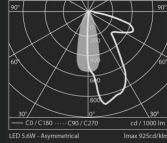

SMILE SERIES-CLOSE (VL-7001)

Shielded LED Bollard light for LED MR16 (GU5.3)

Mounting heights	479mm - 867mm
Installation anchor size	S.T.S Ø9 X □120mm or Ø9 X △70mm
Luminous flux [lm]	470[lm] - 480[lm]
Protection Class	IP67
Certification	KS C 7713 (LED 경관등)

Description

웃음을 지을 때 나타나는 입 모양을 형상화하여 디자인한 SMILE은 보는 이들의 입가에 미소를 선사할 수 있는 조명기구이다. 온화하면서도 안정적인 빛의 효과를 느낄 수 있도록 유백색 폴리카보네이트를 통해 상향으로 빛이 분포된다. 그리고 공간감과 하부 조도확보를 위한 간접조명 형태의 하향식 빛은 시민들의 휴식공간의 즐거운 등불이 되어 줄 것이다. 또한 LED, 전원공급장치가 내장되어 편리하게 설치 및 유지보수가 가능하며, LED 랩프 사용으로 어디서든 쉽게 구매 할 수 있어 유지관리가 수월한 제품이다.

CLASSIFIED BY INDUSTRIAL DESIGNER 4.52kg

MODEL	CODE NO.	LAMP	BASE	INPUT	lm/cd
SMILE-CLOSE (스마일-크로스)	7001-L5.6	LED MR16 5.6W	GU5.3	AC 220V	480[lm]
	7001-L8	LED MR16 8W	GU5.3	AC 220V	470[lm]

- Materials :** Body_ aluminum die casting. Diffuser_ 30mm toughened anti UV satin polycarbonate + 6mm toughened clear polycarbonate. Pole_ post extruding aluminum pipe. Converter & led & lamp holder_ steel plate. (direct current electroplating) Gasket and seals_ silicone rubber. Fixings_ stainless steel screws.
- Vents :** Waterproof protective lamp vent (IP67)
- Finishing :** Mechanical and chemical anti-corrosion treatment; AKZONOBEL, Polyester, UV resistant, exterior paint system, thermally cured at 200 °C
- Adjustment :** Fixed lighting fixture
- Paint Color :** Dark gray painted (Standard) / Another paint color on request
- Power :** Electronic power supply unite included
- Input Voltage :** AC 220~240V 60Hz
- Option :** Cable lengths on request
Standard anchor base size (Ø9 X □120mm)
Option anchor (Ø9 X △70mm) on request