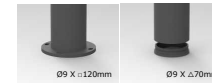

SMILE SERIES-CLOSE (VL-7001)

Shielded LED Bollard light for LED MR16 (GU5.3)

Mounting heights	479mm - 867mm
Installation anchor size	S.T.S Ø9 X □120mm or Ø9 X △70mm
Luminous flux [lm]	470[lm] - 480[lm]
Protection Class	IP67
Certification	KS C 7713 (LED 경관등)

Description

웃음을 지을 때 나타나는 입 모양을 형상화하여 디자인한 SMILE은 보는 이들의 입가에 미소를 선사할 수 있는 조명기구이다. 온화하면서도 안정적인 빛의 효과를 느낄 수 있도록 유백색 폴리카보네이트를 통해 상향으로 빛이 분포된다. 그리고 공간감과 하부 조도확보를 위한 간접조명 형태의 하향식 빛은 시민들의 휴식공간의 즐거운 등불이 되어 줄 것이다. 또한 LED, 전원공급장치가 내장되어 편리하게 설치 및 유지보수가 가능하며, LED 랩프 사용으로 어디서든 쉽게 구매 할 수 있어 유지관리가 수월한 제품이다.

CLASSIFIED BY INDUSTRIAL DESIGNER 4.52kg

MODEL	CODE NO.	LAMP	BASE	INPUT	lm/cd
SMILE-CLOSE (스마일-크로스)	7001-L5.6	LED MR16 5.6W	GU5.3	AC 220V	480[lm]
	7001-L8	LED MR16 8W	GU5.3	AC 220V	470[lm]

- Materials :** Body_ aluminum die casting. Diffuser_ 30mm toughened anti UV satin polycarbonate + 6mm toughened clear polycarbonate. Pole_ post extruding aluminum pipe. Converter & led & lamp holder_ steel plate. (direct current electroplating) Gasket and seals_ silicone rubber. Fixings_ stainless steel screws.
- Vents :** Waterproof protective lamp vent (IP67)
- Finishing :** Mechanical and chemical anti-corrosion treatment; AKZONOBEL, Polyester, UV resistant, exterior paint system, thermally cured at 200 °C
- Adjustment :** Fixed lighting fixture
- Paint Color :** Dark gray painted (Standard) / Another paint color on request
- Power :** Electronic power supply unite included
- Input Voltage :** AC 220~240V 60Hz
- Option :** Cable lengths on request
Standard anchor base size (Ø9 X □120mm)
Option anchor (Ø9 X △70mm) on request